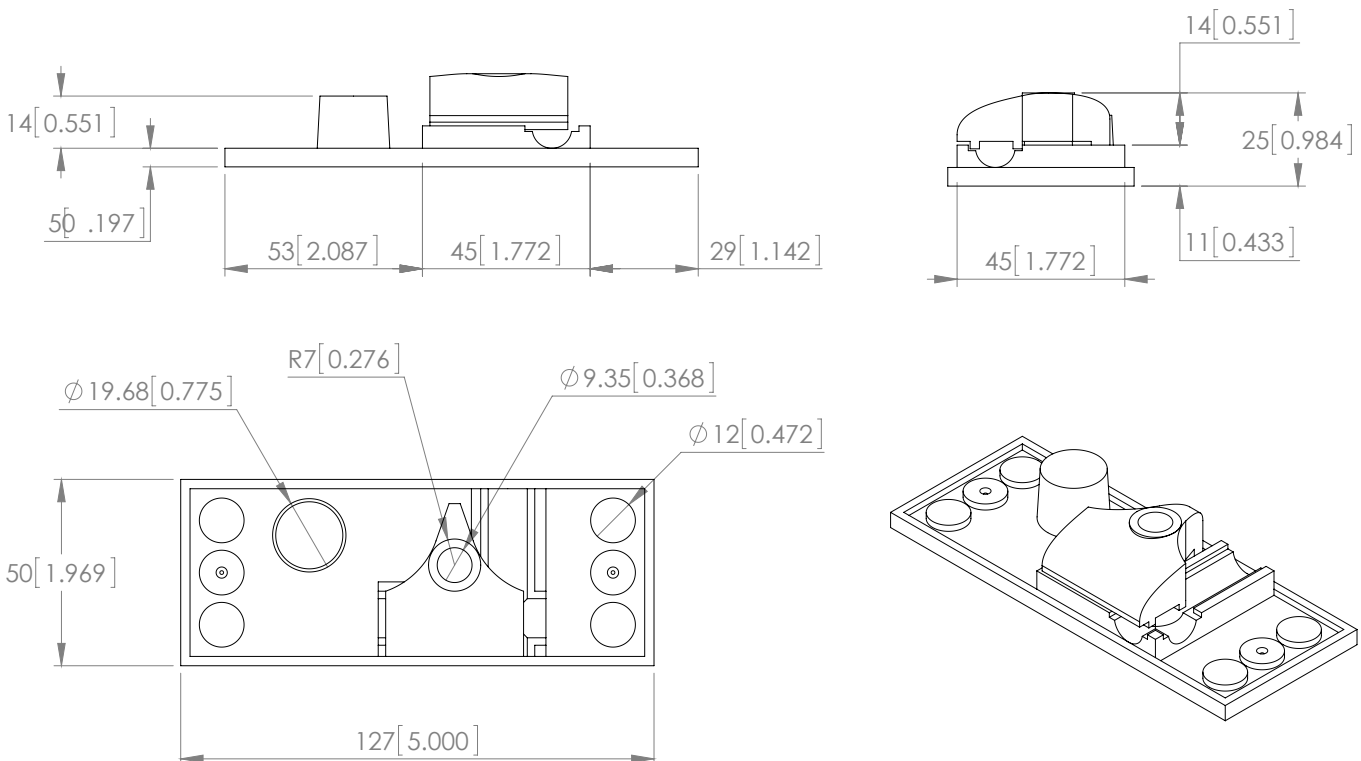

### DESCRIPCIÓN

Base para techo de lámina elaborada en bronce, se complementa con 1 tornillo hexagonal tropicalizado de 5/16" x 1".

### ESPECIFICACIONES TÉCNICAS

COTAS: mm/inch

¡Somos Total Ground, Somos Ingeniería!