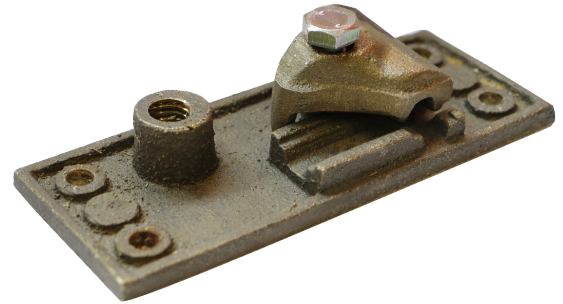

# BASE PARA TECHO DE LAMINA

## TGBP0800

### DESCRIPCIÓN

Base para techo de lámina elaborada en bronce, se complementa con 1 tornillo hexagonal tropicalizado de 5/16" x 1".

### BENEFICIOS

Base atornillable para punta maciza y paso de cable aplicable en sistema de pararrayos con jaula de Faraday.

Las imágenes son exclusivamente de carácter ilustrativo y están sujetas a modificaciones.