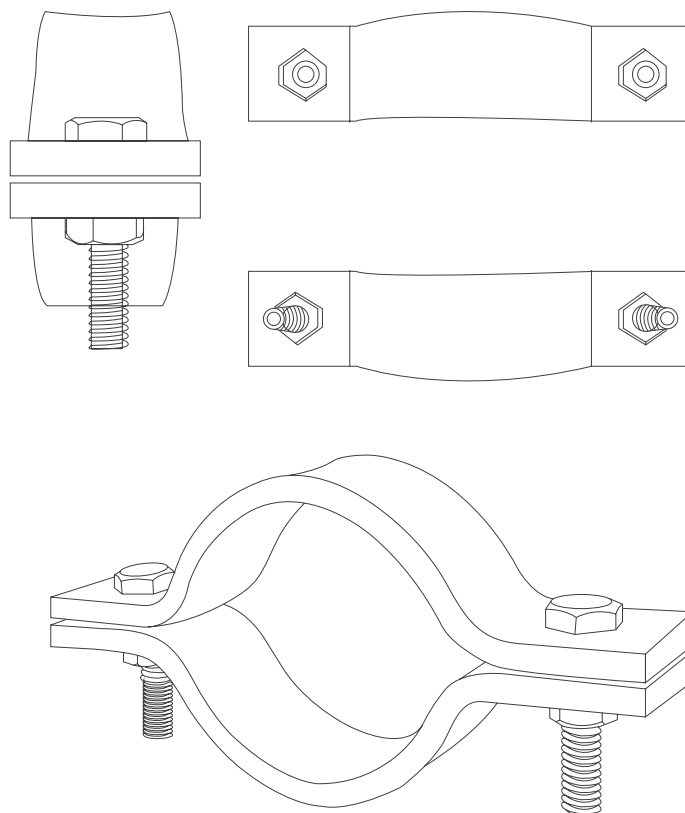

## ABRAZADERA DOBLE OMEGA TGADO

### DESCRIPCIÓN

- La abrazadera para mástil del sistema pararrayos es un modelo económico, diseñado en acero y pintura de esmalte anticorrosivo, resistente para exteriores y con garantía por 1 año. Es ideal para mástiles que se instalan en muros verticales.

- Gracias a sus dos orificios de sujeción puede ser instalada con taquetes en cualquier tipo de superficie. De ser necesario, se pueden instalar de 2 a 4 piezas según la longitud del mástil y el tipo de superficie.

### CARACTERÍSTICAS

- Ancho (Base): 25.4mm.
- Largo (Base): 116 mm.
- Diámetro orificio de fijación (Base): 12.4 mm.
- Diámetro interior Abrazadera: Para mástil de 50.8 mm.

1 año de garantía.

¡Somos Total Ground, Somos Ingeniería!