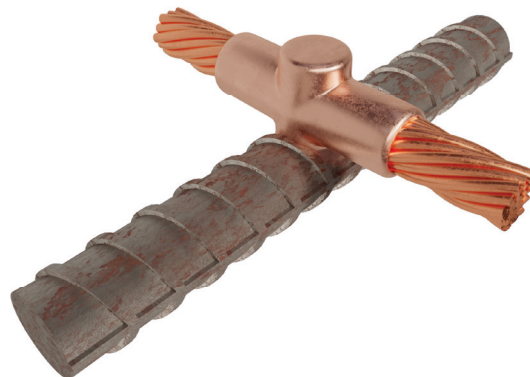

# CABLE HORIZONTAL A VARILLA CORRUGADA EN “X” EMPALMADOS MOLDE ECO TGM-CHCXE

## DESCRIPCIÓN

**Soldadura en horizontal a varilla corrugada a vertical empalmados.**

El tamaño de los conductores de cobre sólido o concéntrico trenzado varía en calibres de #4 hasta 4/0 AWG.

Para mayor Información de conductores o moldes no listados contacte a su representante TG.

Las imágenes son exclusivamente de carácter ilustrativo y están sujetas a modificaciones.

VARILLA	CABLE	CATÁLOGO	CARGA
3 3/8"	4	TGM CHCXE-3/8-4	65
	2	TGM CHCXE-3/8-2	90
	1/0	TGM CHCXE-3/8-1/0	115
	2/0	TGM CHCXE-3/8-2/0	115
	3/0	TGM CHCXE-3/8-3/0	150
	4/0	TGM CHCXE-3/8-4/0	150
4 1/2"	4	TGM CHCXE-1/2-4	65
	2	TGM CHCXE-1/2-2	90
	1/0	TGM CHCXE4-1/2-1/0	115
	2/0	TGM CHCXE4-1/2-2/0	115
	3/0	TGM CHCXE4-1/2-3/0	150
	4/0	TGM CHCXE4-1/2-4/0	150
5 5/8"	4	TGM CHCXE-5/8-4	65
	2	TGM CHCXE-5/8-2	90
	1/0	TGM CHCXE4-5/8-1/0	115
	2/0	TGM CHCXE4-5/8-2/0	115
	3/0	TGM CHCXE4-5/8-3/0	150
	4/0	TGM CHCXE4-5/8-4/0	150
6 3/4"	4	TGM CHCXE4-3/4-4	65
	2	TGM CHCXE4-3/4-2	90
	1/0	TGM CHCXE4-3/4-1/0	115
	2/0	TGM CHCXE4-3/4-2/0	115
	3/0	TGM CHCXE4-3/4-3/0	150
	4/0	TGM CHCXE4-3/4-4/0	150