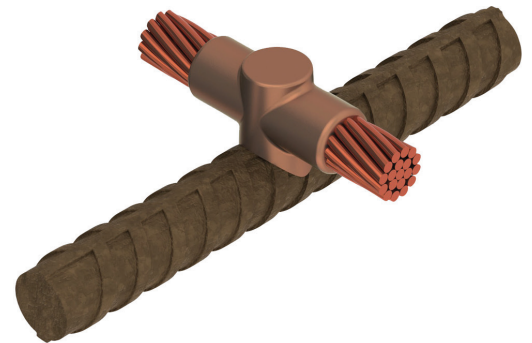

CABLE HORIZONTAL A VARILLA CORRUGADA EN “X” EMPALMADOS MOLDE ECO TGM-CHCXE

Las imágenes son exclusivamente de carácter ilustrativo y están sujetas a modificaciones.

VARILLA	CABLE	CATÁLOGO	CARGA
7 7/8"	4	TGM CHCXE4-7/8-4	65
	2	TGM CHCXE4-7/8-2	90
	1/0	TGM CHCXE4-7/8-1/0	115
	2/0	TGM CHCXE4-7/8-2/0	115
	3/0	TGM CHCXE4-7/8-3/0	150
	4/0	TGM CHCXE4-7/8-4/0	150
8 1"	2	TGM CHCXE4-1/2	90
	1/0	TGM CHCXE4-1- 1/0	115
	2/0	TGM CHCXE4-1- 2/0	115
	3/0	TGM CHCXE4-1- 3/0	150
	4/0	TGM CHCXE4-1- 4/0	150
9 1 1/8"	2	TGM CHCXE2-11/8-2	90
	1/0	TGM CHCXE2-11/8-1/0	115
	2/0	TGM CHCXE2-11/8-2/0	115
	3/0	TGM CHCXE2-11/8-3/0	150
	4/0	TGM CHCXE2-11/8-4/0	150
10 1 1/4"	2	TGM CHCXE2-11/4-2	90
	1/0	TGM CHCXE2-11/4-1/0	115
	2/0	TGM CHCXE2-11/4-2/0	115
	3/0	TGM CHCXE2-11/4-3/0	150
	4/0	TGM CHCXE2-11/4-4/0	150
11 1 3/8"	2	TGM CHCXE2-13/8-2	90
	1/0	TGM CHCXE2-13/8-1/0	115
	2/0	TGM CHCXE2-13/8-2/0	115
	3/0	TGM CHCXE2-13/8-3/0	150
	4/0	TGM CHCXE2-13/8-4/0	150
14 1 3/4"	1/0	TGM CHCXE2-13/4-1/0	115
	2/0	TGM CHCXE2-13/4-2/0	115
	3/0	TGM CHCXE2-13/4-3/0	150
	4/0	TGM CHCXE2-13/4-4/0	150
18 2 1/4"	1/0	TGM CHCXE2-21/4-1/0	115
	2/0	TGM CHCXE2-21/4-2/0	115
	3/0	TGM CHCXE2-21/4-3/0	150
	4/0	TGM CHCXE2-21/4-4/0	150

¡Somos Total Ground, Somos Ingeniería!