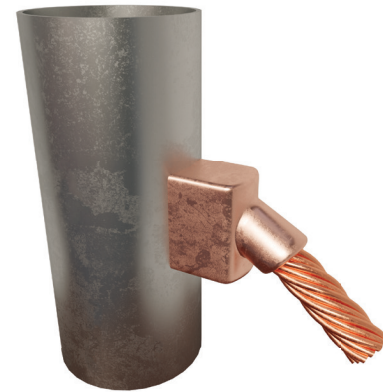

CABLE A 45° A TUBO VERTICAL MOLDE ECO TGM-C45TV

DESCRIPCIÓN

Conexión de cable a superficie vertical de acero, conexión de cable 45° a superficie de tubo vertical.

El tamaño de los conductores de cobre trenzado varía en calibres de #4 hasta los 4/0 AWG.

Para mayor Información de conductores o moldes no listados contacte a su representante TG.

Las imágenes son exclusivamente de carácter ilustrativo y están sujetas a modificaciones.

CABLE	TUBO	CATÁLOGO	CARGA
4	De 11/2 a 4"	TGM C45TV-4-11/2 a 4	45
	De 4" a 6"	TGM C45TV-4- 4 a 6	45
	De 6" a 10"	TGM C45TV-4- 6 a 10	45
	De 12" a 30"	TGM C45TV-4- 12 a 30	45
2	De 11/2 a 4"	TGM C45TV-2-11/2 a 4	45
	De 4" a 6"	TGM C45TV-2- 4 a 6	45
	De 6" a 10"	TGM C45TV-2- 6 a 10	45
	De 12" a 30"	TGM C45TV-2- 12 a 30	45
1/0	De 11/2 a 4"	TGM C45TV-1/0 - 2 a 4	90
	De 4" a 6"	TGM C45TV-1/0 - 4 a 6	90
	De 6" a 10"	TGM C45TV-1/0 - 6 a 10	90
	De 12" a 30"	TGM C45TV-1/0 - 12 a 30	90
2/0	De 11/2 a 4"	TGM C45TV-2/0 - 2 a 4	90
	De 4" a 6"	TGM C45TV-2/0 - 4 a 6	90
	De 6" a 10"	TGM C45TV-2/0 - 6 a 10	90
	De 12" a 30"	TGM C45TV-2/0 - 12 a 30	90
3/0	De 11/2 a 4"	TGM C45TV-3/0 - 2 a 4	115
	De 4" a 6"	TGM C45TV-3/0 - 4 a 6	115
	De 6" a 10"	TGM C45TV-3/0 - 6 a 10	115
	De 12" a 30"	TGM C45TV-3/0 - 12 a 30	115
4/0	De 11/2 a 4"	TGM C45TV-4/0 - 2 a 4	115
	De 4" a 6"	TGM C45TV-4/0 - 4 a 6	115
	De 6" a 10"	TGM C45TV-4/0 - 6 a 10	115
	De 12" a 30"	TGM C45TV-4/0 - 12 a 30	115